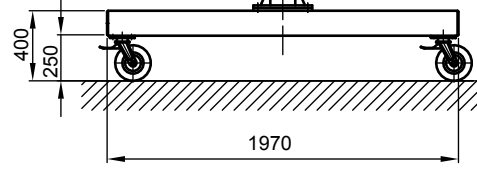

B - B

Kran	LPK 2000 kg x 3000 mm (Storlekar 2)
design bas	H2/B3
Insatsplats	inomhusanvändning
villkor i omgivningen	-5° C upp till +40° C, utan extra tillval
telfer + åkverk	GM 6 2000.5-2/HF 22
FEM grupp	2m / M5
tvärråk	manuell
lyft	1,3 / 5 m/min
total vikt	482 kg (därav telfer + åkverk 88 kg)
Driftspänning	3/PE ~50 Hz 400 V (TN-S)
total strömförbrukning	1,7 kW
Startström för spänningsfallsberäkning	17,2 A (I _{A_HU} * cos phi)